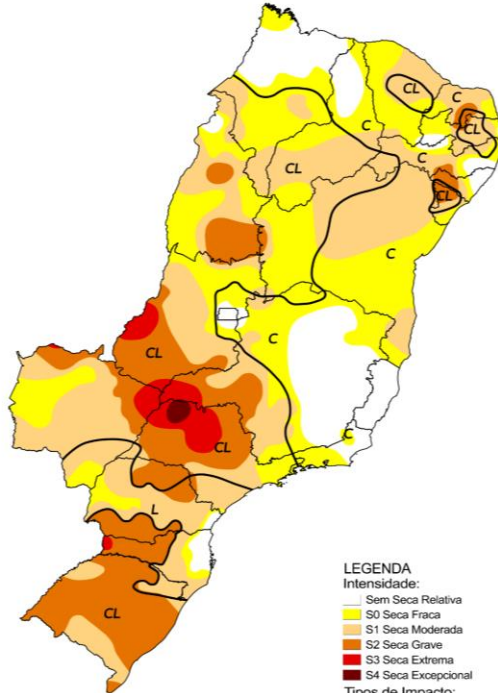

Comparativo Histórico - Abril

Monitor de Secas Abril/2021

LEGENDA

Intensidade:

- Sem Seca Relativa
- S0 Seca Fraca
- S1 Seca Moderada
- S2 Seca Grave
- S3 Seca Extrema
- S4 Seca Excepcional

Tipos de Impacto:

Elaborado em: 20/05/2021

Monitor de Secas