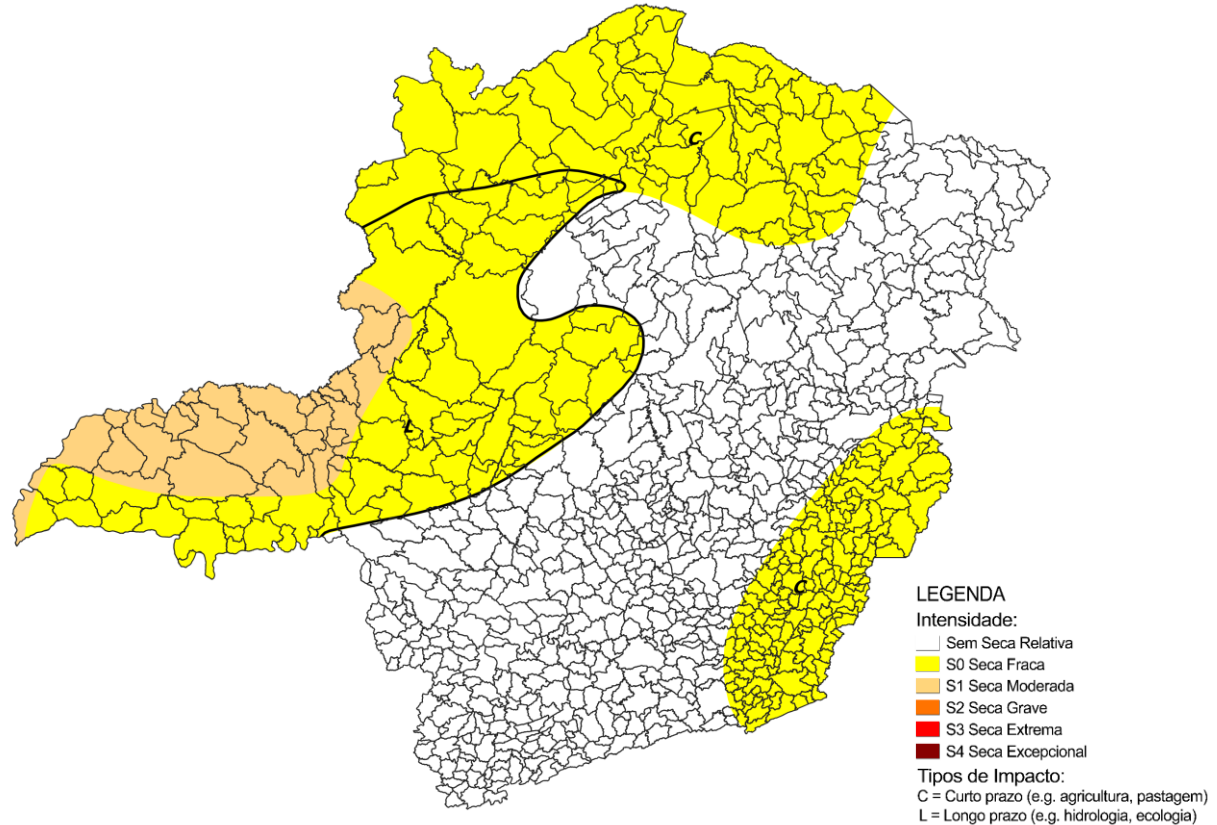

Monitor de Secas

Informativo de acompanhamento mensal da situação da seca em Minas Gerais

Monitor de Secas – Abril/2023

Narrativa:

Em Minas Gerais, devido às chuvas acima da média, houve o recuo das secas moderada (S1) e fraca (S0) na porção oeste. Os impactos são de curto prazo (C) no noroeste, norte e leste, e de longo prazo (L) nas demais áreas.

Categoria	Descrição	Impactos Possíveis
S0	Seca Fraca	Entrando em seca: veranico de curto prazo diminuindo plantio, crescimento de culturas ou pastagem. Saindo de seca: alguns déficits hídricos prolongados, pastagens ou culturas não completamente recuperadas.
S1	Seca Moderada	Alguns danos às culturas, pastagens; córregos, reservatórios ou poços com níveis baixos, algumas faltas de água em desenvolvimento ou iminentes; restrições voluntárias de uso de água solicitadas.