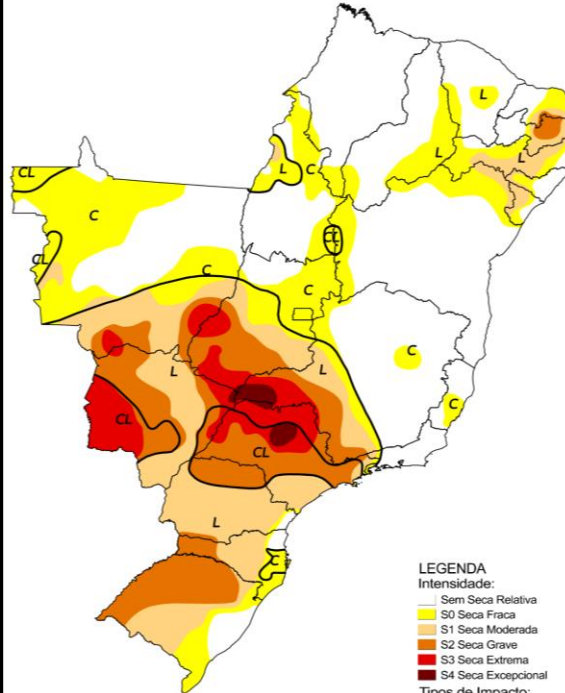

Monitor de Secas Abril/2022

LEGENDA

Intensidade:

- Sem Seca Relativa
- S0 Seca Fraca
- S1 Seca Moderada
- S2 Seca Grave
- S3 Seca Extrema
- S4 Seca Excepcional

Tipos de Impacto:

Elaborado em: 18/05/2022

Monitor de Secas