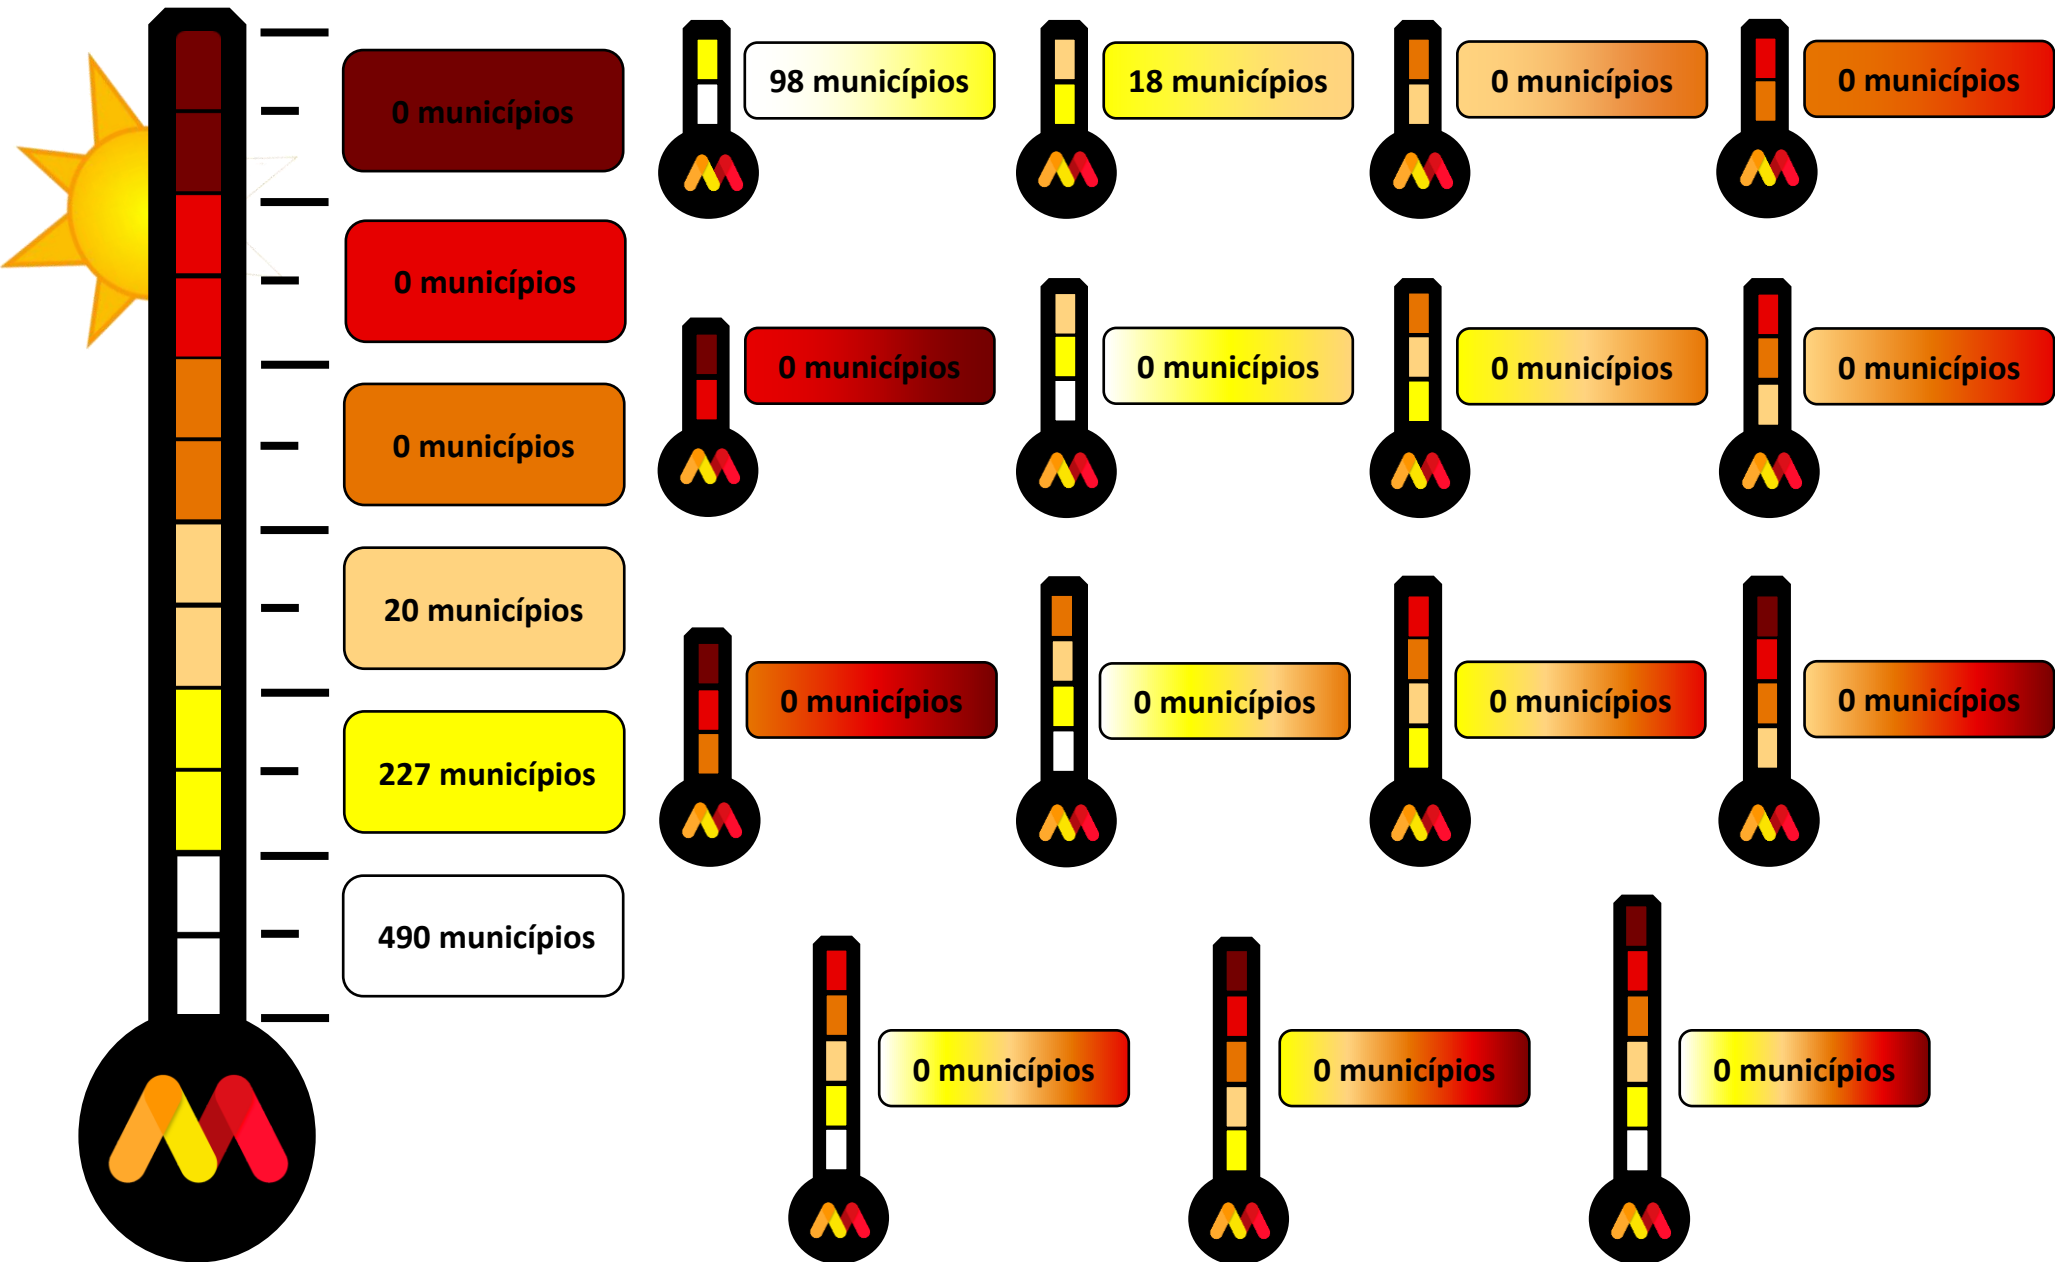

Quantitativo de Municípios por Categoria de Seca