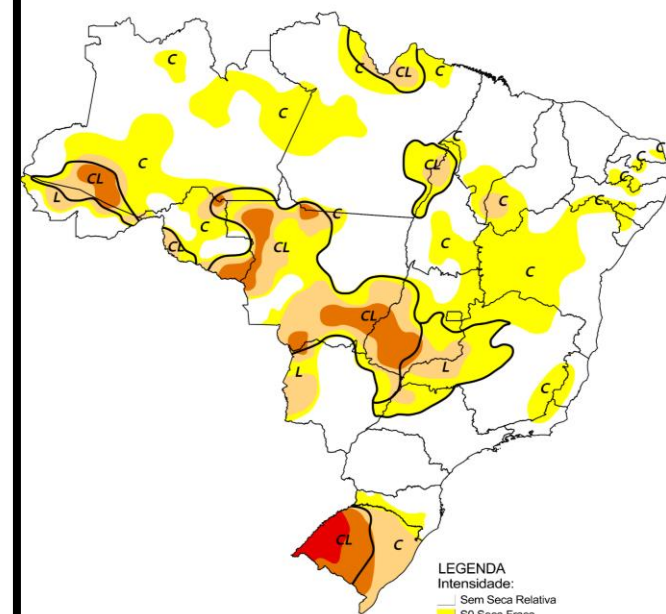

Monitor de Secas Abril/2023

LEGENDA

Intensidade:

- Sem Seca Relativa
- S0 Seca Fraca
- S1 Seca Moderada
- S2 Seca Grave
- S3 Seca Extrema
- S4 Seca Excepcional

Tipos de Impacto:

Elaborado em: 18/05/2023

Monitor de Secas