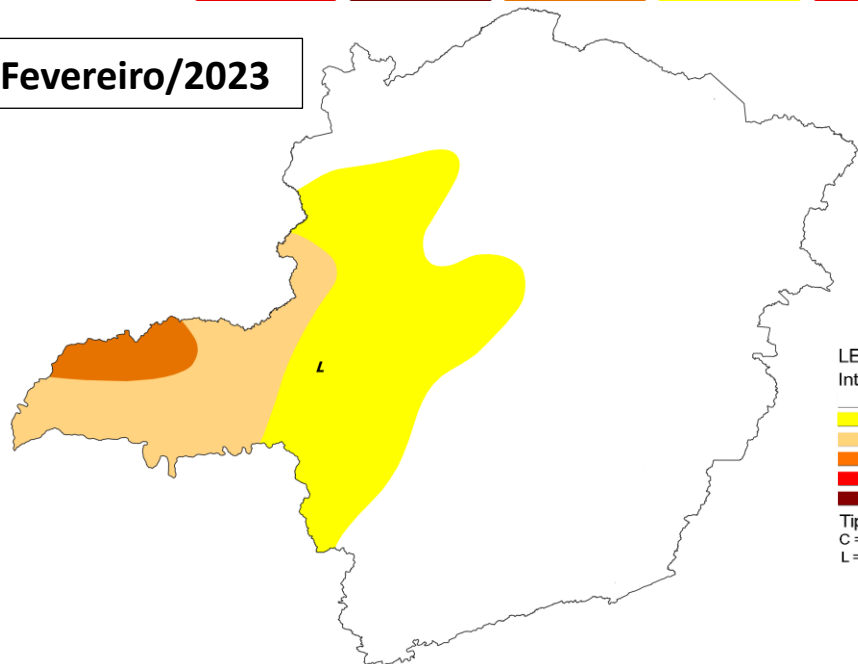

Alterações Mensais de Categoria de Severidade

Fevereiro/2023