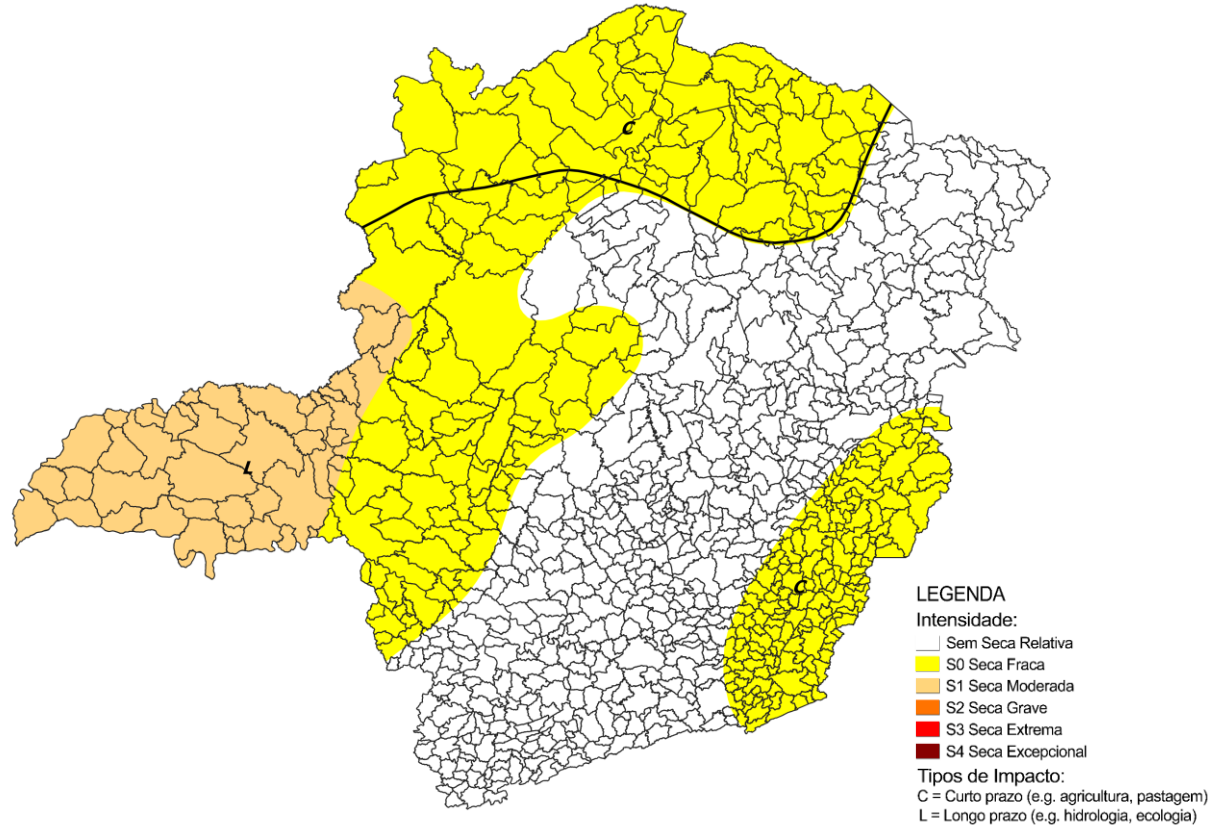

Monitor de Secas

Informativo de acompanhamento mensal da situação da seca em Minas Gerais

Monitor de Secas – Março/2023

Narrativa:

Em Minas Gerais, devido às chuvas acima da média, houve o abrandamento da seca no Triângulo Mineiro, passando de grave (S2) para moderada (S1). Por outro lado, em função das anomalias negativas de precipitação e piora nos indicadores, houve aumento das áreas com seca fraca (S0) no noroeste e norte do estado, além do surgimento de seca fraca (S0) no leste. Os impactos são de curto prazo (C) no noroeste, norte e leste e de longo prazo (L) nas demais áreas.

Categoria	Descrição	Impactos Possíveis
S0	Seca Fraca	Entrando em seca: veranico de curto prazo diminuindo plantio, crescimento de culturas ou pastagem. Saindo de seca: alguns déficits hídricos prolongados, pastagens ou culturas não completamente recuperadas.
S1	Seca Moderada	Alguns danos às culturas, pastagens; córregos, reservatórios ou poços com níveis baixos, algumas faltas de água em desenvolvimento ou iminentes; restrições voluntárias de uso de água solicitadas.