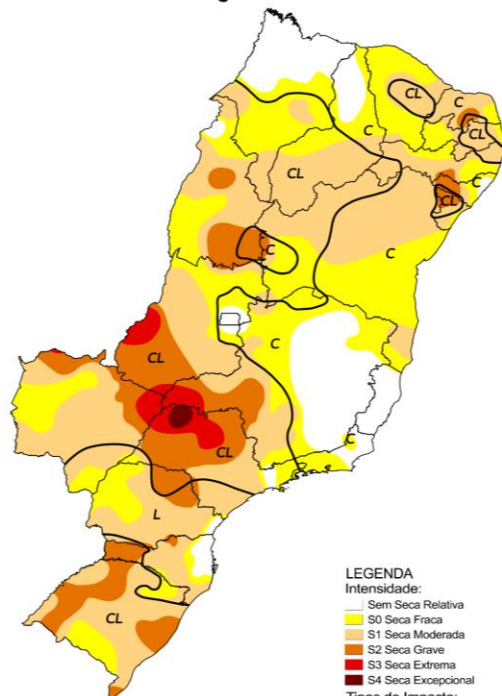

Comparativo Histórico - Março

Monitor de Secas Março/2021

LEGENDA

Intensidade:

- Sem Seca Relativa
- S0 Seca Fraca
- S1 Seca Moderada
- S2 Seca Grave
- S3 Seca Extrema
- S4 Seca Excepcional

Tipos de Impacto:

Elaborado em: 19/04/2021

Monitor de Secas