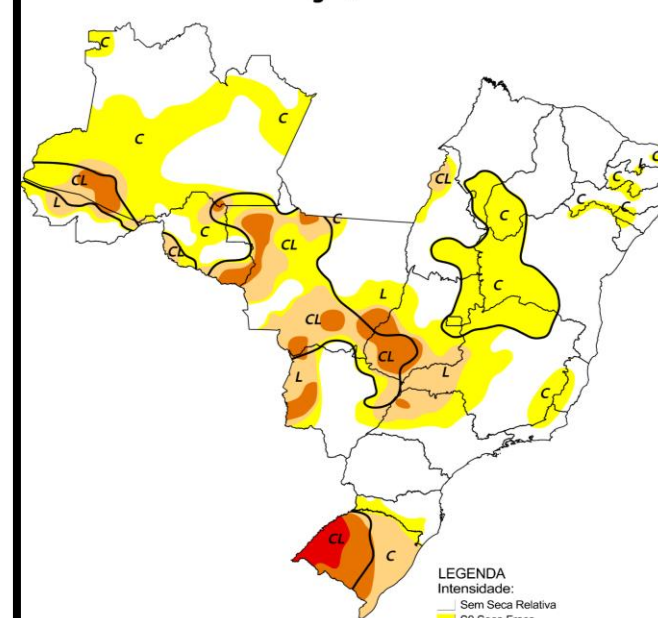

Monitor de Secas Março/2023

LEGENDA

Intensidade:

- Sem Seca Relativa
- S0 Seca Fraca
- S1 Seca Moderada
- S2 Seca Grave
- S3 Seca Extrema
- S4 Seca Excepcional

Tipos de Impacto:

Elaborado em: 19/04/2023

Monitor de Secas