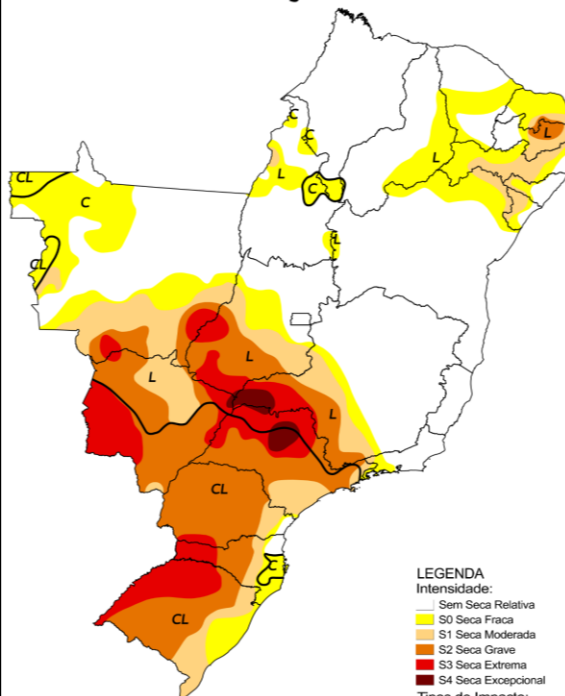

Monitor de Secas Março/2022

LEGENDA

Intensidade:

- Sem Seca Relativa
- S0 Seca Fraca
- S1 Seca Moderada
- S2 Seca Grave
- S3 Seca Extrema
- S4 Seca Excepcional

Tipos de Impacto:

Elaborado em: 20/04/2022

Monitor de Secas