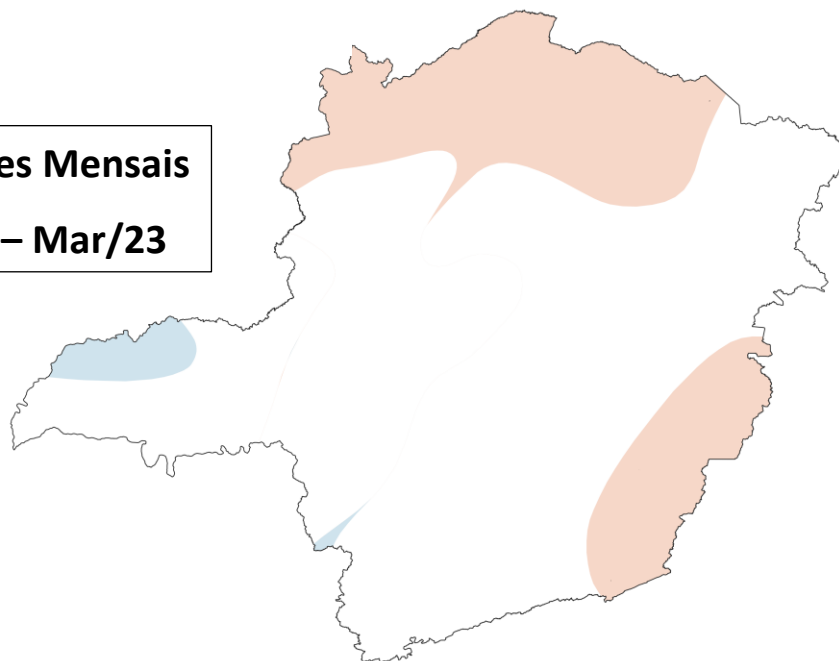

Tipos de Impacto:

- C = Curto prazo (e.g. agricultura, pastagem)
- L = Longo prazo (e.g. hidrologia, ecologia)

Alterações Mensais

Fev/23 – Mar/23