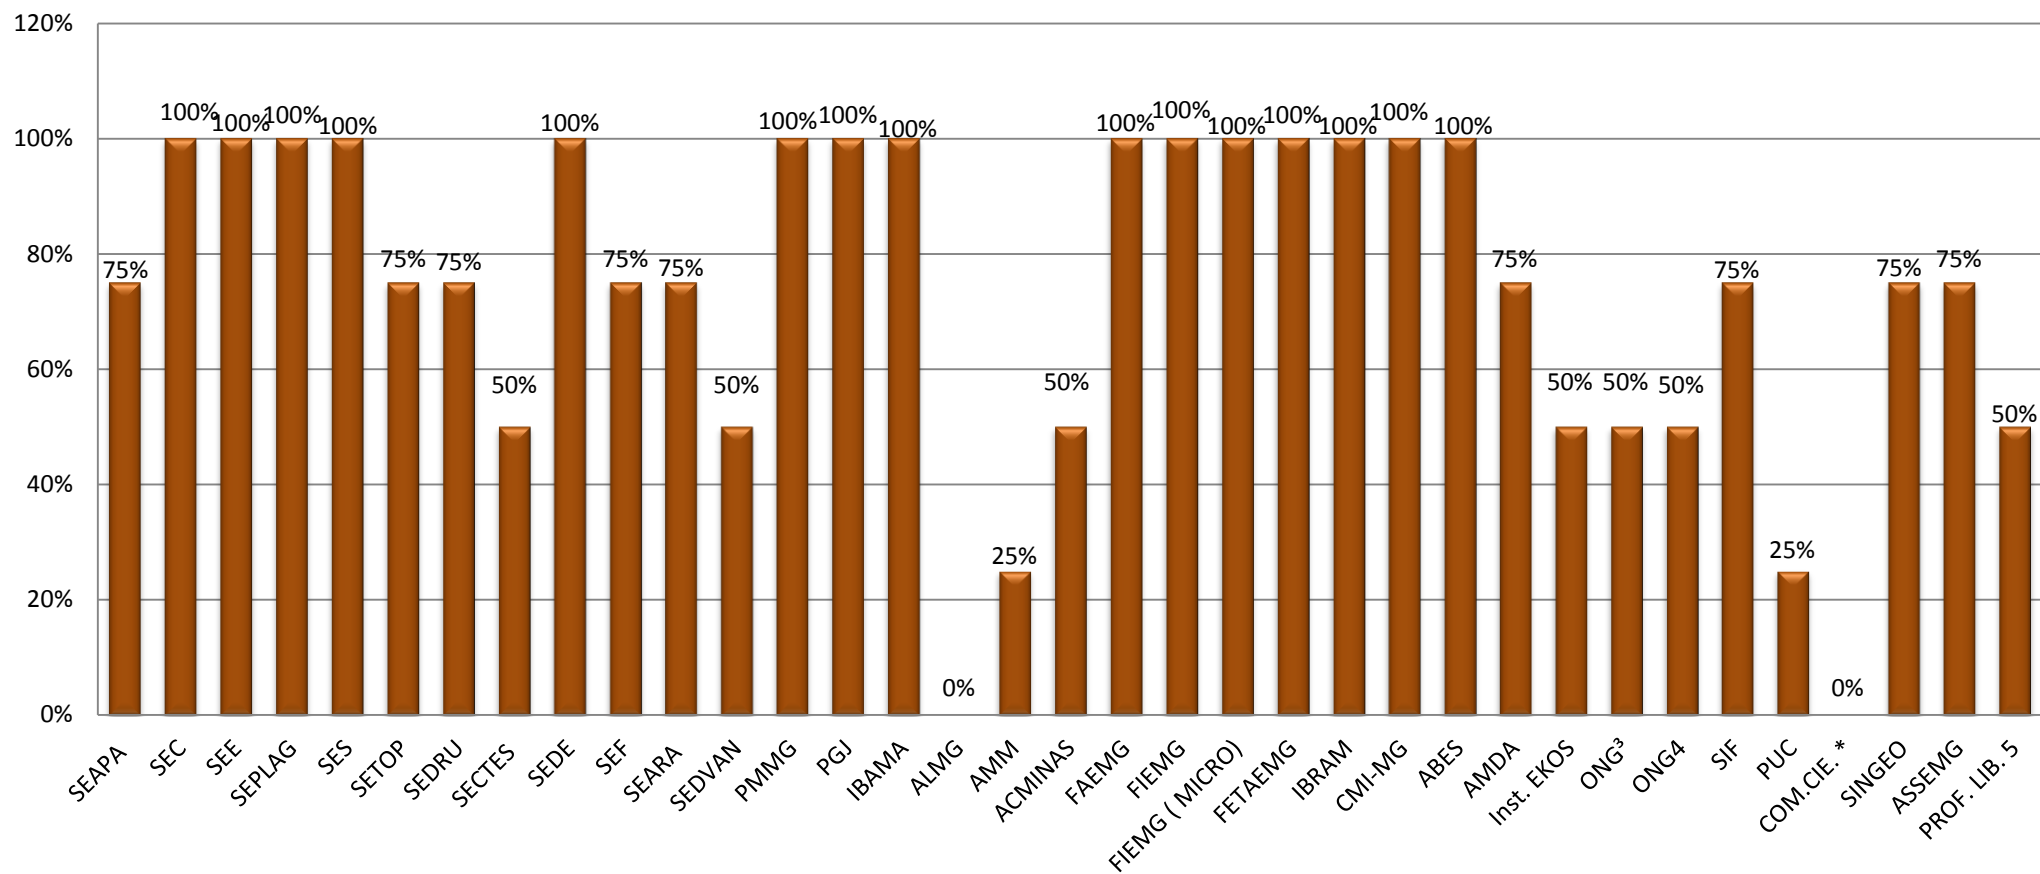

INDICE DE PARTICIPAÇÃO DOS CONSELHEIROS Conselho Estadual de Política Ambiental - COPAM Ano 2012 - 04 reuniões

Fonte: Levantamento de Frequência – DCAUC.

Legenda:

* = VAGO

ONG³ = Fund, Relictos e Ass. Amb; Natura e Vox - ONG⁴ = MOVER e Ponto Terra.