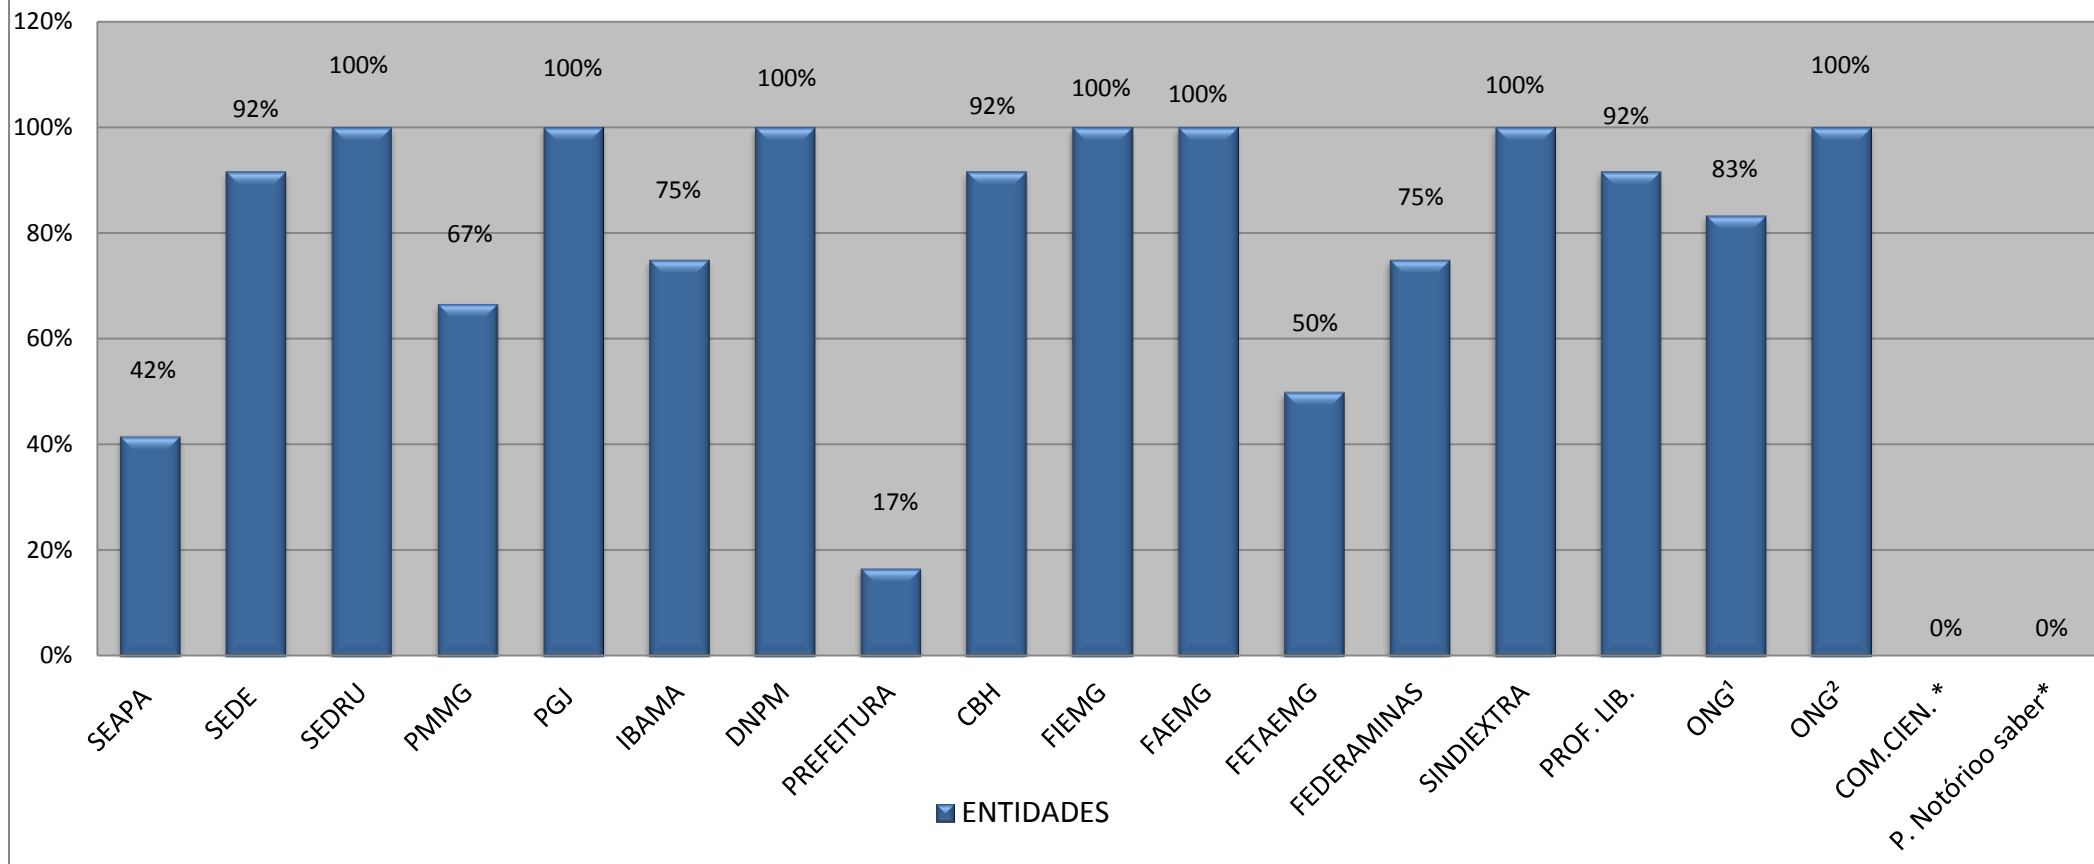

INDICE DE PARTICIPAÇÃO DOS CONSELHEIROS
Unidade Regional Colegiada Rio Paraopeba
Conselho Estadual de Política Ambiental - COPAM
Ano 2010 - 12 reuniões

PROF. LIB. = AMES e ABAS
ONG¹ = Inst. EKOS
ONG² = AMDA e Org. Ponto Terra.
*** = VAGO**