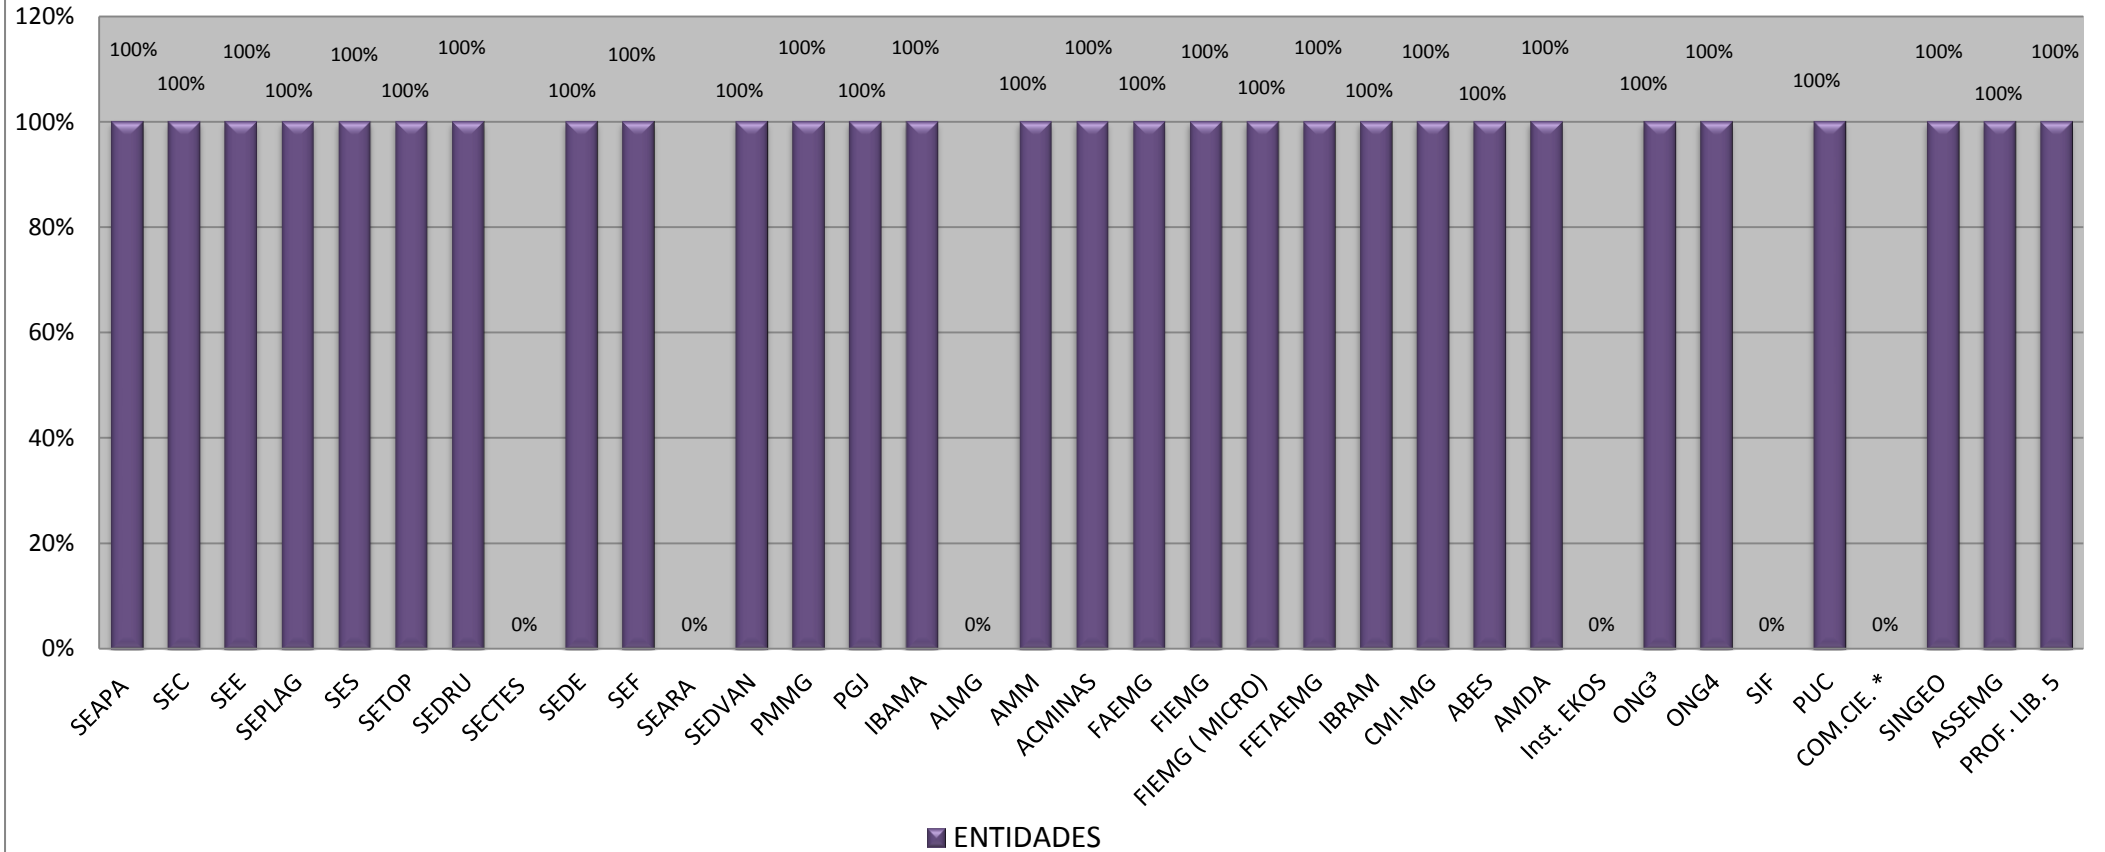

INDICE DE PARTICIPAÇÃO DOS CONSELHEIROS

Conselho Estadual de Política Ambiental - COPAM

Ano 2011 - 1 reuniões

* = VAGO

ONG³ = Fund, Relictos e Ass. Amb; Natura e Vox - ONG4 = MOVER e Ponto Terra.

Prof. Lib5 = ABAS e Inst. de Engenharia e Arquitetura do TM

Obs. No ano de 2010 o Plenário do COPAM se reuniu 02 vezes, sendo 01 conjunta com o Plenário do CERH.